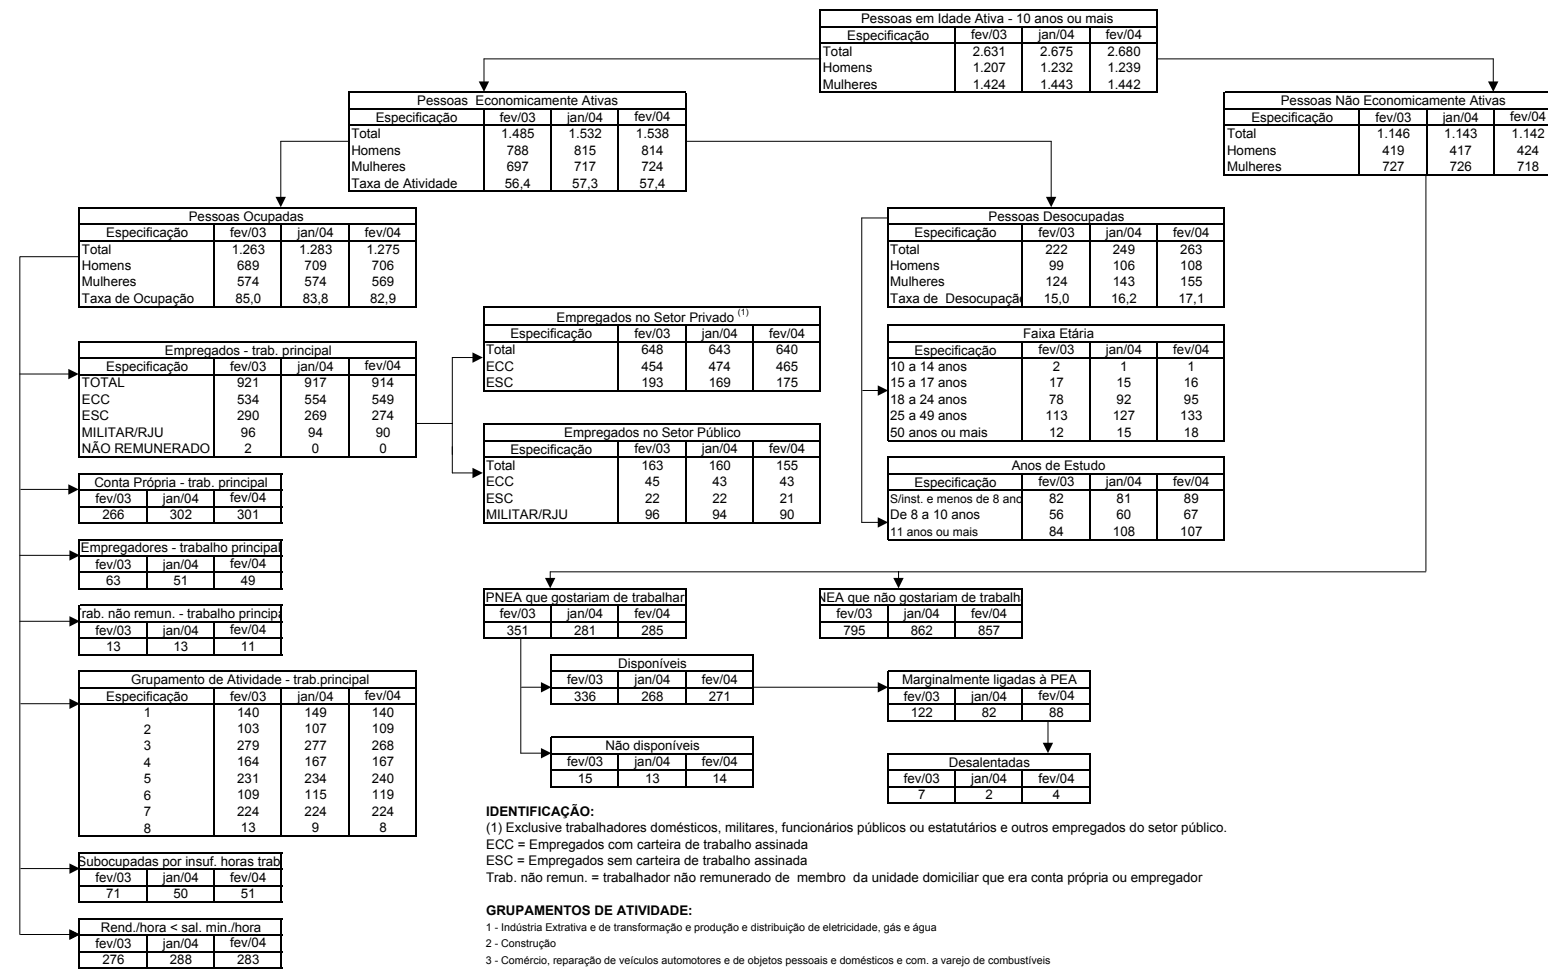

PESQUISA MENSAL DE EMPREGO - IBGE
ESTIMATIVAS PARA O MÊS 02/2004 (EM MIL PESSOAS)
REGIÃO METROPOLITANA Rio de Janeiro

Fonte: Pesquisa Mensal de Emprego do IBGE

PESQUISA MENSAL DE EMPREGO - IBGE
ESTIMATIVAS PARA O MÊS 02/2004 (EM MIL PESSOAS)
REGIÃO METROPOLITANA Belo Horizonte

PESQUISA MENSAL DE EMPREGO - IBGE
ESTIMATIVAS PARA O MÊS 02/2004 (EM MIL PESSOAS)
REGIÃO METROPOLITANA Salvador

PESQUISA MENSAL DE EMPREGO - IBGE
ESTIMATIVAS PARA O MÊS 02/2004 (EM MIL PESSOAS)
REGIÃO METROPOLITANA Porto Alegre