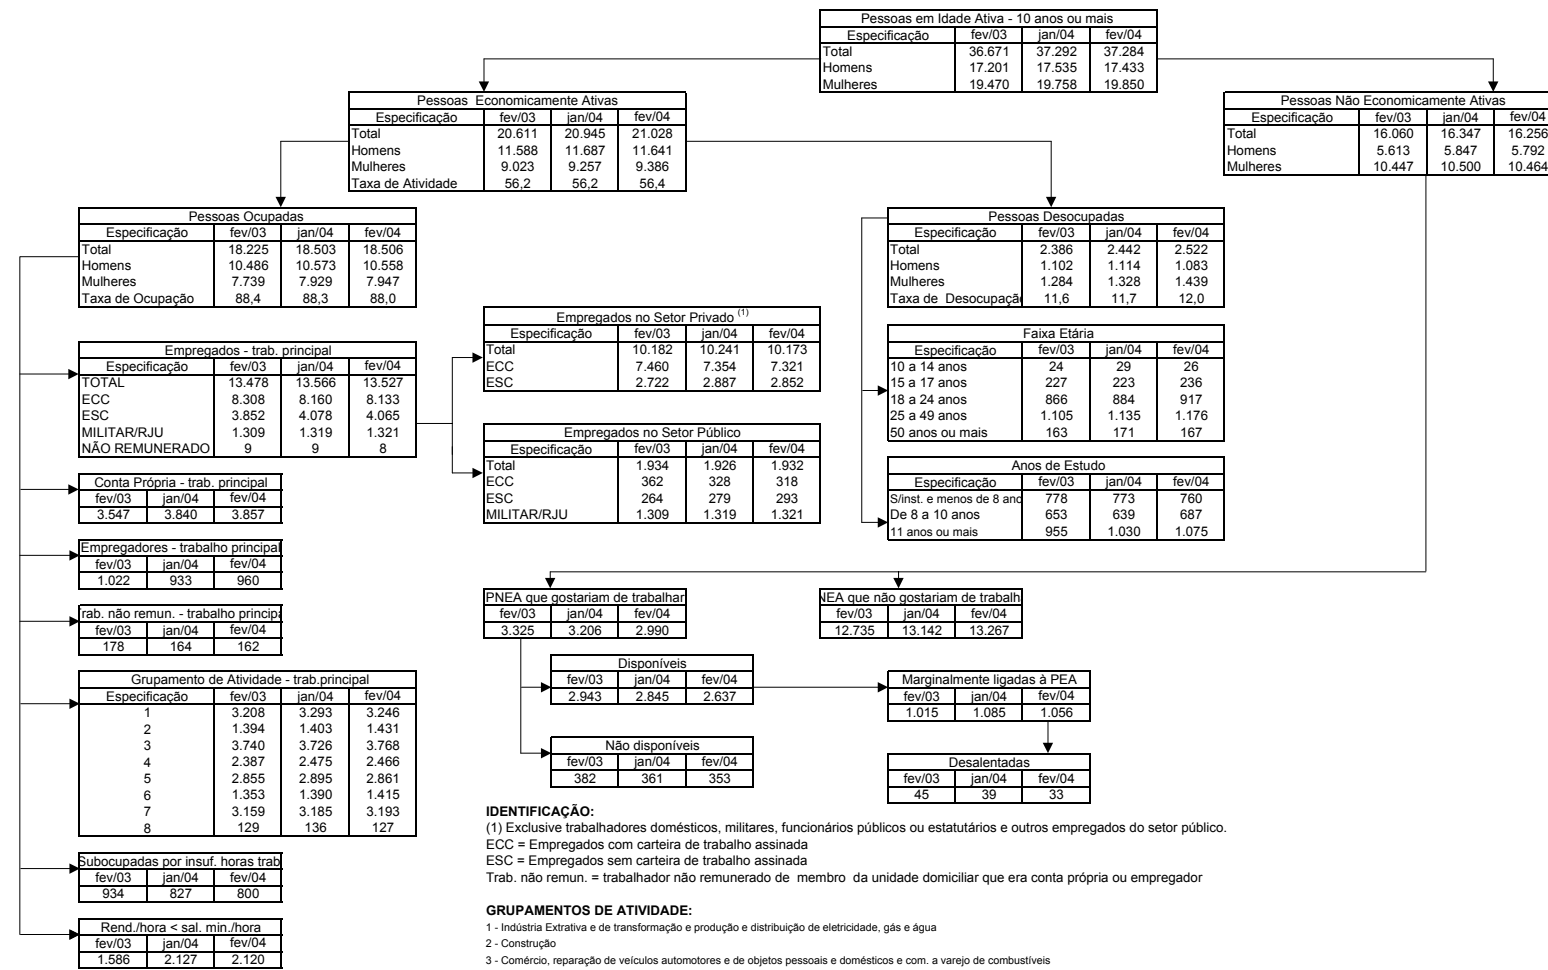

PESQUISA MENSAL DE EMPREGO - IBGE
ESTIMATIVAS PARA O MÊS 02/2004 (EM MIL PESSOAS)
REGIÃO METROPOLITANA RE, SAL, BH, RJ, SP e POA

Fonte: Pesquisa Mensal de Emprego do IBGE

PESQUISA MENSAL DE EMPREGO - IBGE
ESTIMATIVAS PARA O MÊS 02/2004 (EM MIL PESSOAS)
REGIÃO METROPOLITANA São Paulo

PESQUISA MENSAL DE EMPREGO - IBGE
ESTIMATIVAS PARA O MÊS 02/2004 (EM MIL PESSOAS)
REGIÃO METROPOLITANA Rio de Janeiro

Fonte: Pesquisa Mensal de Emprego do IBGE

PESQUISA MENSAL DE EMPREGO - IBGE
ESTIMATIVAS PARA O MÊS 02/2004 (EM MIL PESSOAS)
REGIÃO METROPOLITANA Belo Horizonte