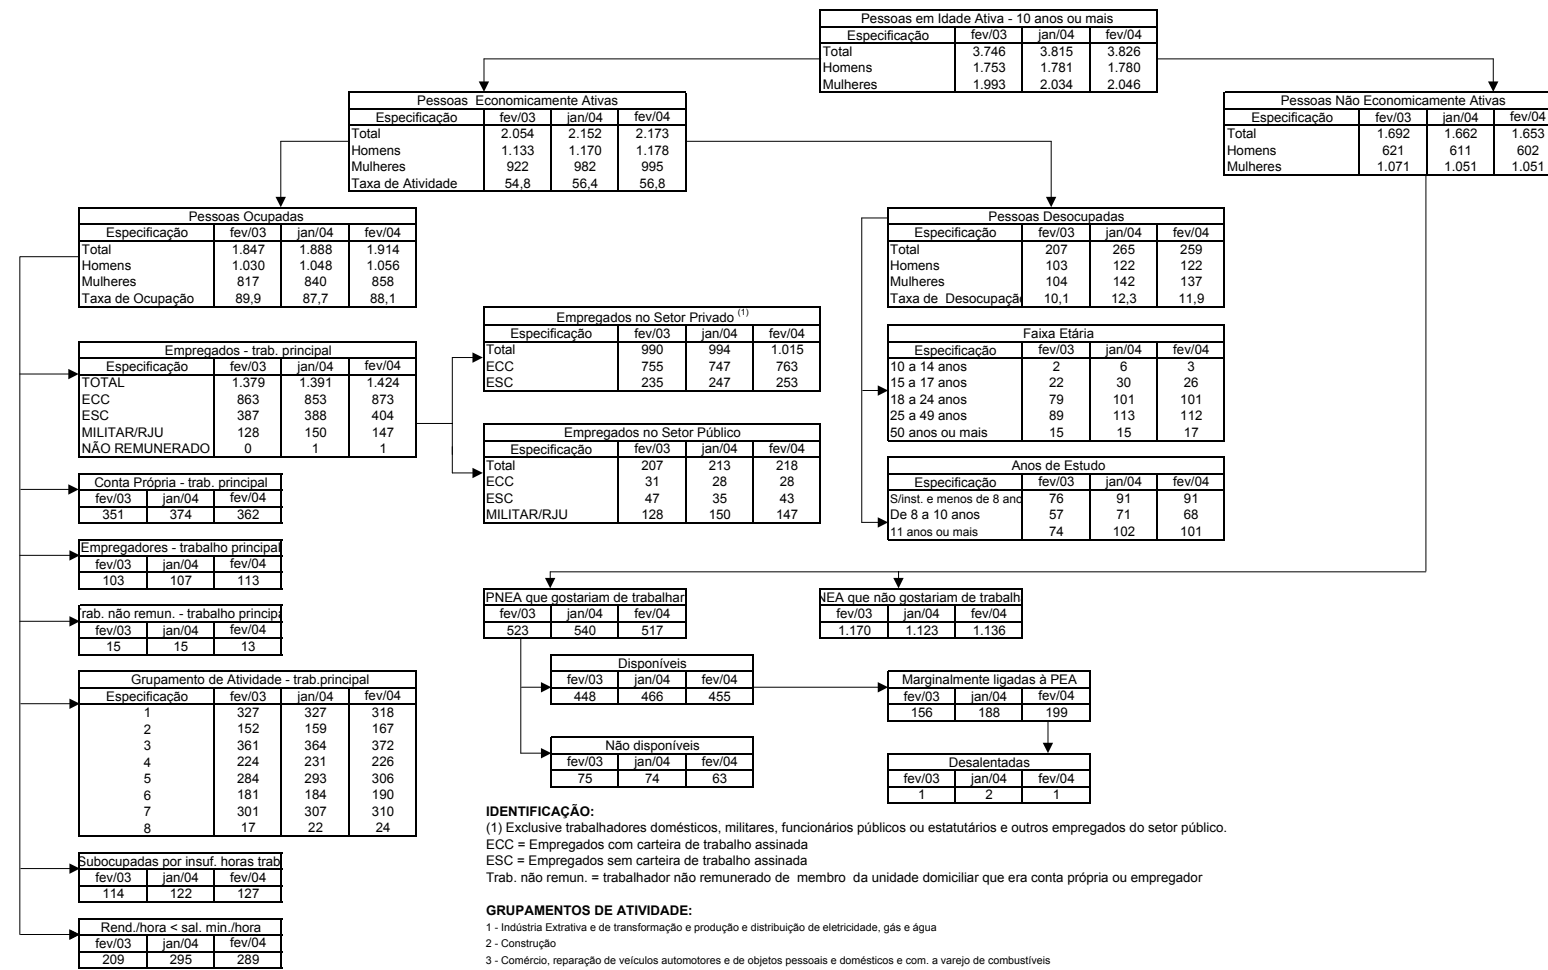

PESQUISA MENSAL DE EMPREGO - IBGE
ESTIMATIVAS PARA O MÊS 02/2004 (EM MIL PESSOAS)
REGIÃO METROPOLITANA RE, SAL, BH, RJ, SP e POA

Fonte: Pesquisa Mensal de Emprego do IBGE

PESQUISA MENSAL DE EMPREGO - IBGE
ESTIMATIVAS PARA O MÊS 02/2004 (EM MIL PESSOAS)
REGIÃO METROPOLITANA São Paulo

PESQUISA MENSAL DE EMPREGO - IBGE
ESTIMATIVAS PARA O MÊS 02/2004 (EM MIL PESSOAS)
REGIÃO METROPOLITANA Rio de Janeiro

Fonte: Pesquisa Mensal de Emprego do IBGE

PESQUISA MENSAL DE EMPREGO - IBGE
ESTIMATIVAS PARA O MÊS 02/2004 (EM MIL PESSOAS)
REGIÃO METROPOLITANA Belo Horizonte

PESQUISA MENSAL DE EMPREGO - IBGE
ESTIMATIVAS PARA O MÊS 02/2004 (EM MIL PESSOAS)
REGIÃO METROPOLITANA Salvador

PESQUISA MENSAL DE EMPREGO - IBGE
ESTIMATIVAS PARA O MÊS 02/2004 (EM MIL PESSOAS)
REGIÃO METROPOLITANA Porto Alegre