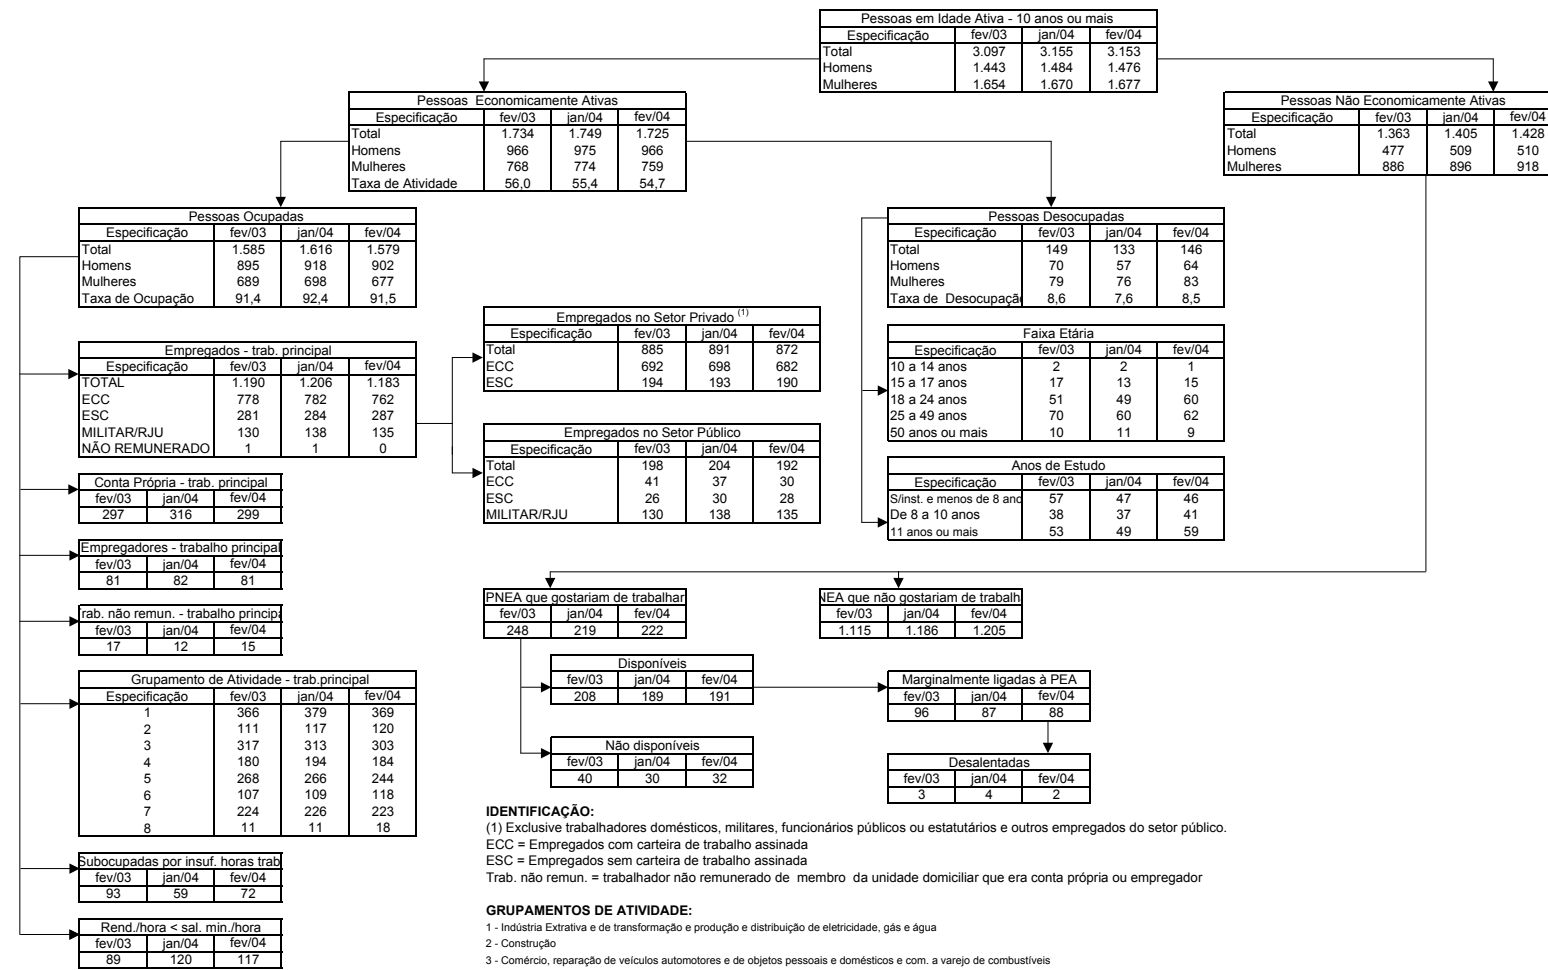

PESQUISA MENSAL DE EMPREGO - IBGE
ESTIMATIVAS PARA O MÊS 02/2004 (EM MIL PESSOAS)
REGIÃO METROPOLITANA Rio de Janeiro

Fonte: Pesquisa Mensal de Emprego do IBGE

PESQUISA MENSAL DE EMPREGO - IBGE
ESTIMATIVAS PARA O MÊS 02/2004 (EM MIL PESSOAS)
REGIÃO METROPOLITANA Belo Horizonte

PESQUISA MENSAL DE EMPREGO - IBGE
ESTIMATIVAS PARA O MÊS 02/2004 (EM MIL PESSOAS)
REGIÃO METROPOLITANA Salvador

PESQUISA MENSAL DE EMPREGO - IBGE
ESTIMATIVAS PARA O MÊS 02/2004 (EM MIL PESSOAS)
REGIÃO METROPOLITANA Porto Alegre