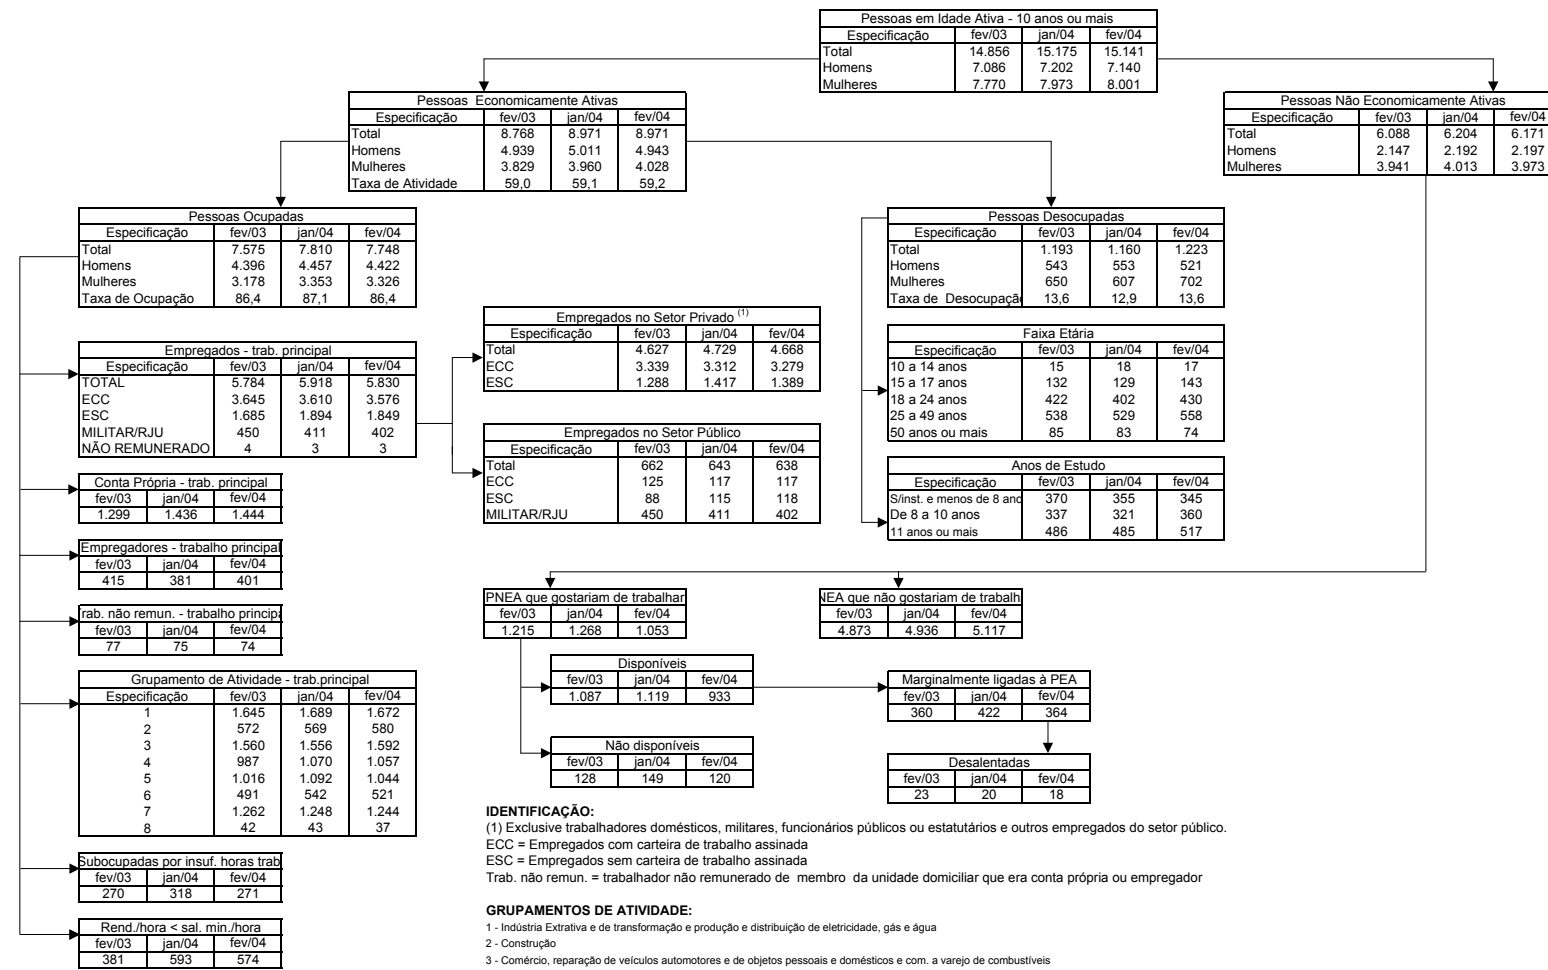

PESQUISA MENSAL DE EMPREGO - IBGE
ESTIMATIVAS PARA O MÊS 02/2004 (EM MIL PESSOAS)
REGIÃO METROPOLITANA RE, SAL, BH, RJ, SP e POA

Fonte: Pesquisa Mensal de Emprego do IBGE

PESQUISA MENSAL DE EMPREGO - IBGE
ESTIMATIVAS PARA O MÊS 02/2004 (EM MIL PESSOAS)
REGIÃO METROPOLITANA São Paulo

PESQUISA MENSAL DE EMPREGO - IBGE
ESTIMATIVAS PARA O MÊS 02/2004 (EM MIL PESSOAS)
REGIÃO METROPOLITANA Rio de Janeiro

Fonte: Pesquisa Mensal de Emprego do IBGE

PESQUISA MENSAL DE EMPREGO - IBGE
ESTIMATIVAS PARA O MÊS 02/2004 (EM MIL PESSOAS)
REGIÃO METROPOLITANA Belo Horizonte

PESQUISA MENSAL DE EMPREGO - IBGE
ESTIMATIVAS PARA O MÊS 02/2004 (EM MIL PESSOAS)
REGIÃO METROPOLITANA Salvador

PESQUISA MENSAL DE EMPREGO - IBGE
ESTIMATIVAS PARA O MÊS 02/2004 (EM MIL PESSOAS)
REGIÃO METROPOLITANA Porto Alegre