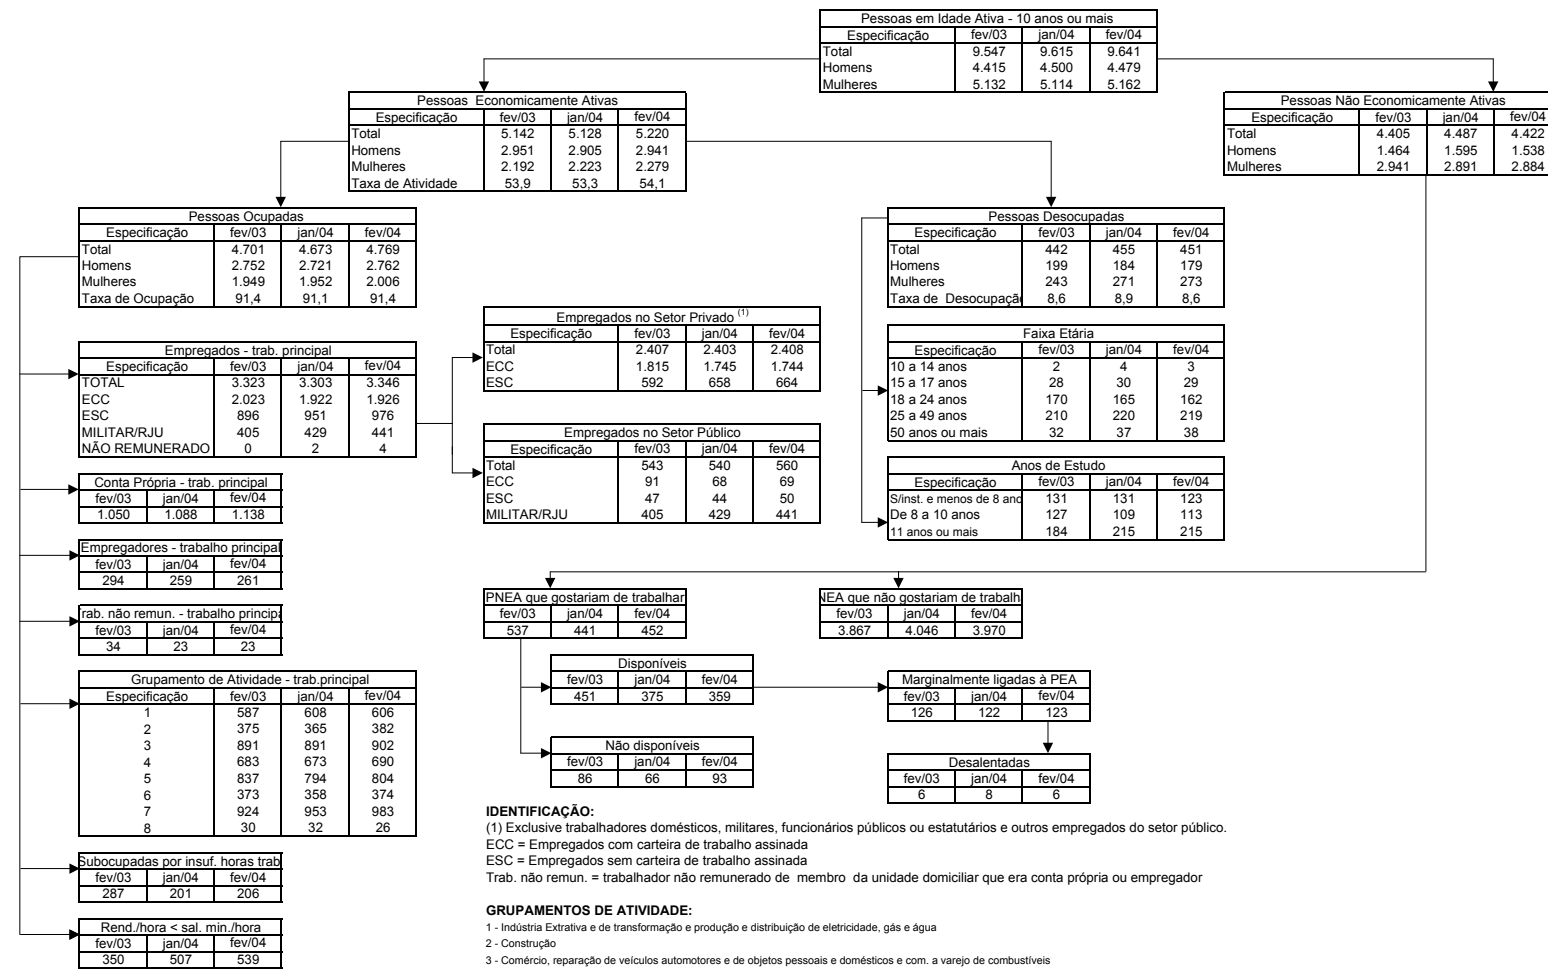

PESQUISA MENSAL DE EMPREGO - IBGE
ESTIMATIVAS PARA O MÊS 02/2004 (EM MIL PESSOAS)
REGIÃO METROPOLITANA RE, SAL, BH, RJ, SP e POA

Fonte: Pesquisa Mensal de Emprego do IBGE

PESQUISA MENSAL DE EMPREGO - IBGE
ESTIMATIVAS PARA O MÊS 02/2004 (EM MIL PESSOAS)
REGIÃO METROPOLITANA São Paulo

PESQUISA MENSAL DE EMPREGO - IBGE
ESTIMATIVAS PARA O MÊS 02/2004 (EM MIL PESSOAS)
REGIÃO METROPOLITANA Rio de Janeiro

Fonte: Pesquisa Mensal de Emprego do IBGE

PESQUISA MENSAL DE EMPREGO - IBGE
ESTIMATIVAS PARA O MÊS 02/2004 (EM MIL PESSOAS)
REGIÃO METROPOLITANA Belo Horizonte

PESQUISA MENSAL DE EMPREGO - IBGE
ESTIMATIVAS PARA O MÊS 02/2004 (EM MIL PESSOAS)
REGIÃO METROPOLITANA Salvador

PESQUISA MENSAL DE EMPREGO - IBGE
ESTIMATIVAS PARA O MÊS 02/2004 (EM MIL PESSOAS)
REGIÃO METROPOLITANA Porto Alegre