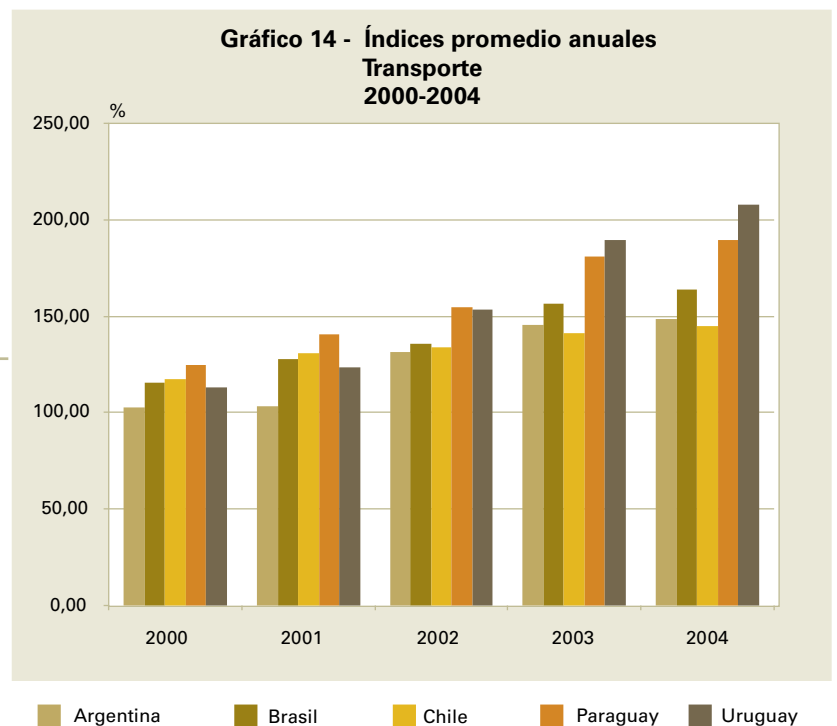

**Tabla 14 - Índices promedio anuales
Transporte
2000-2004**

Año	Índices promedio anuales (1999 = 100)				
	Argentina	Brasil	Chile	Paraguay	Uruguay
2000	102,88	115,68	117,30	124,54	113,23
2001	103,38	127,80	131,02	140,83	123,45
2002	131,53	135,87	134,06	154,72	153,14
2003	145,32	156,61	140,96	180,85	189,37
2004	148,66	164,12	144,70	189,57	207,82

Fuente: Índices de Precios al Consumidor Armonizados del Mercosur y Chile.

Fuente: Índices de Precios al Consumidor Armonizados del Mercosur y Chile.
Nota: Base: 1999=100.