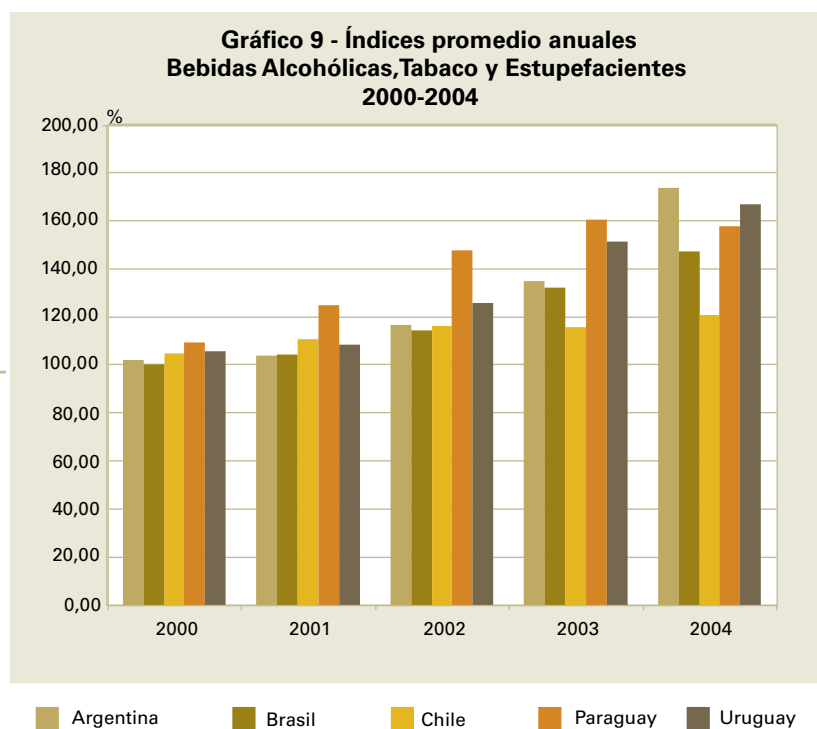

**Tabla 9 - Índices promedio anuales
Bebidas Alcohólicas, Tabaco y Estupefacientes
2000-2004**

Año	Índices promedio anuales (1999 = 100)				
	Argentina	Brasil	Chile	Paraguay	Uruguay
2000	102,04	100,05	104,94	109,42	105,65
2001	104,01	104,19	110,52	124,99	108,57
2002	116,50	114,20	116,01	147,63	125,61
2003	134,74	132,06	115,92	160,20	151,31
2004	173,42	147,27	120,86	157,83	166,58

Fuente: Índices de Precios al Consumidor Armonizados del Mercosur y Chile.

Fuente: Índices de Precios al Consumidor Armonizados del Mercosur y Chile.
Nota: Base: 1999=100.